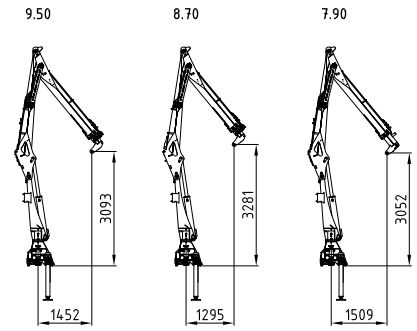

12Z 13Zp+

111 - 130 kNm	7,9 - 9,4 m	3,0 - 3,5 m	3,8 - 5 m	2.180 - 2.360 kg	425°	25 kNm	255 - 285 bar	1x Minimum 100 l/min ~ 50 kW	2x Minimum 75 l/min ~ 79 kW	LS Minimum 160 l/min ~ 80 kW

Rücksitz 01 mit Armsystem 7.50
Back seat 01 with load booms 7.50

Seitensitz 04 rechts & links mit Armsystem 9.50
Side seat 04 right & left with load booms 9.50

Rücksitz 04 mit Armsystem 9.50
Back seat 04 with load booms 9.50

	12Z9.50	2670	2140	1850	1540	1370	1180	(kg)
	13Zp+9.50	2980	2390	2070	1720	1530	1320	(kg)
	12Z8.70	2780	2230	1895	1580	1405		(kg)
	13Zp+8.70	3110	2490	2120	1765	1570		(kg)
	12Z7.90	2925	2340	1950	1625			(kg)
	13Zp+7.90	3270	2615	2180	1815			(kg)
		4m	5m	6m	7m	8m	9m	