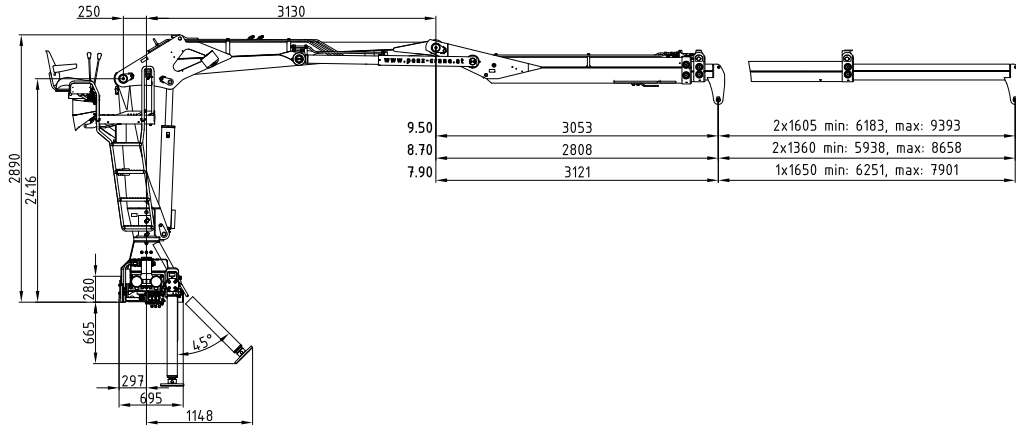

12Z 13Zp+

111 - 130 kNm	7,9 - 9,4 m	3,0 - 3,5 m	3,8 - 5 m	2.180 - 2.360 kg	425°	25 kNm	255 - 285 bar	1x Minimum 100 l/min ~ 50 kW	2x Minimum 75 l/min ~ 79 kW	LS Minimum 160 l/min ~ 80 kW

Rücksitz 01 mit Armsystem 7.50
Back seat 01 with load booms 7.50

Seitensitz 04 rechts & links mit Armsystem 9.50
Side seat 04 right & left with load booms 9.50

Rücksitz 04 mit Armsystem 9.50
Back seat 04 with load booms 9.50

	12Z9.50	2670	2140	1850	1540	1370	1180	(kg)
	13Zp+9.50	2980	2390	2070	1720	1530	1320	(kg)
	12Z8.70	2780	2230	1895	1580	1405		(kg)
	13Zp+8.70	3110	2490	2120	1765	1570		(kg)
	12Z7.90	2925	2340	1950	1625			(kg)
	13Zp+7.90	3270	2615	2180	1815			(kg)
		4m	5m	6m	7m	8m	9m	