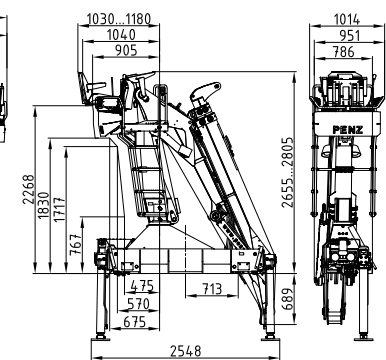

12Z 13Zp+

111 - 130 kNm	7,9 - 9,4 m	3,0 - 3,5 m	3,8 - 5 m	2.180 - 2.360 kg	425°	25 kNm	255 - 285 bar	1x Minimum 100 l/min ~ 50 kW	2x Minimum 75 l/min ~ 79 kW	LS Minimum 160 l/min ~ 80 kW

Rücksitz 01 mit Armsystem 7.50
Back seat 01 with load booms 7.50

Seitensitz 04 rechts & links mit Armsystem 9.50
Side seat 04 right & left with load booms 9.50

Rücksitz 04 mit Armsystem 9.50
Back seat 04 with load booms 9.50

	12Z9.50	2670	2140	1850	1540	1370	1180	(kg)
	13Zp+9.50	2980	2390	2070	1720	1530	1320	(kg)
	12Z8.70	2780	2230	1895	1580	1405		(kg)
	13Zp+8.70	3110	2490	2120	1765	1570		(kg)
	12Z7.90	2925	2340	1950	1625			(kg)
	13Zp+7.90	3270	2615	2180	1815			(kg)
		4m	5m	6m	7m	8m	9m	