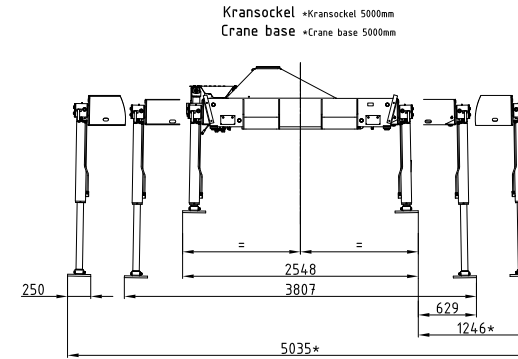

12Z 13Zp+

111 - 130 kNm	7,9 - 9,4 m	3,0 - 3,5 m	3,8 - 5 m	2.180 - 2.360 kg	425°	25 kNm	255 - 285 bar	1x Minimum 100 l/min ~ 50 kW	2x Minimum 75 l/min ~ 79 kW	LS Minimum 160 l/min ~ 80 kW

Rücksitz 01 mit Armsystem 7.50
Back seat 01 with load booms 7.50

Seitensitz 04 rechts & links mit Armsystem 9.50
Side seat 04 right & left with load booms 9.50

Rücksitz 04 mit Armsystem 9.50
Back seat 04 with load booms 9.50

	12Z9.50	2670	2140	1850	1540	1370	1180	(kg)
	13Zp+9.50	2980	2390	2070	1720	1530	1320	(kg)
	12Z8.70	2780	2230	1895	1580	1405		(kg)
	13Zp+8.70	3110	2490	2120	1765	1570		(kg)
	12Z7.90	2925	2340	1950	1625			(kg)
	13Zp+7.90	3270	2615	2180	1815			(kg)
		4m	5m	6m	7m	8m	9m	