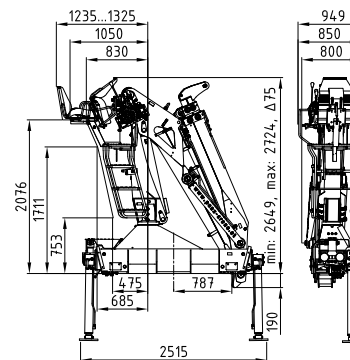

12Z 13Zp+

111 - 130 kNm	7,9 - 9,4 m	3,0 - 3,5 m	3,8 - 5 m	2.180 - 2.360 kg	425°	25 kNm	255 - 285 bar	1x Minimum 100 l/min ~ 50 kW	2x Minimum 75 l/min ~ 79 kW	LS Minimum 160 l/min ~ 80 kW

Rücksitz 01 mit Armsystem 7.50
Back seat 01 with load booms 7.50

Seitensitz 04 rechts & links mit Armsystem 9.50
Side seat 04 right & left with load booms 9.50

Rücksitz 04 mit Armsystem 9.50
Back seat 04 with load booms 9.50

	12Z9.50	2670	2140	1850	1540	1370	1180	(kg)
	13Zp+9.50	2980	2390	2070	1720	1530	1320	(kg)
	12Z8.70	2780	2230	1895	1580	1405		(kg)
	13Zp+8.70	3110	2490	2120	1765	1570		(kg)
	12Z7.90	2925	2340	1950	1625			(kg)
	13Zp+7.90	3270	2615	2180	1815			(kg)
		4m	5m	6m	7m	8m	9m	