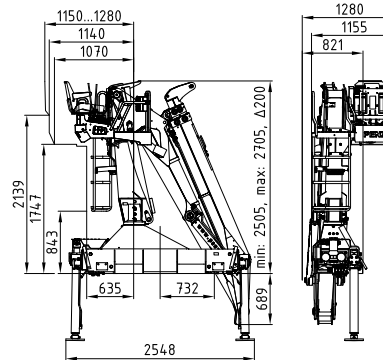

12Z 13Zp+

111 - 130 kNm	7,9 - 9,4 m	3,0 - 3,5 m	3,8 - 5 m	2.180 - 2.360 kg	425°	25 kNm	255 - 285 bar	1x Minimum 100 l/min ~ 50 kW	2x Minimum 75 l/min ~ 79 kW	LS Minimum 160 l/min ~ 80 kW

Rücksitz 01 mit Armsystem 7.50
Back seat 01 with load booms 7.50

Seitensitz 04 rechts & links mit Armsystem 9.50
Side seat 04 right & left with load booms 9.50

Rücksitz 04 mit Armsystem 9.50
Back seat 04 with load booms 9.50

	12Z9.50	2670	2140	1850	1540	1370	1180	(kg)
	13Zp+9.50	2980	2390	2070	1720	1530	1320	(kg)
	12Z8.70	2780	2230	1895	1580	1405		(kg)
	13Zp+8.70	3110	2490	2120	1765	1570		(kg)
	12Z7.90	2925	2340	1950	1625			(kg)
	13Zp+7.90	3270	2615	2180	1815			(kg)
		4m	5m	6m	7m	8m	9m	