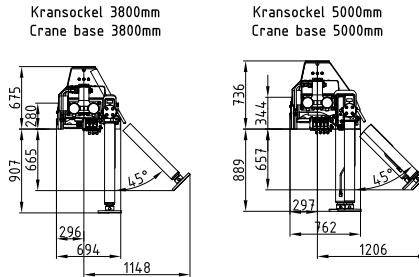

12Z 13Zp+

111 - 130 kNm	7,9 - 9,4 m	3,0 - 3,5 m	3,8 - 5 m	2.180 - 2.360 kg	425°	25 kNm	255 - 285 bar	1x Minimum 100 l/min ~ 50 kW	2x Minimum 75 l/min ~ 79 kW	LS Minimum 160 l/min ~ 80 kW

Rücksitz 01 mit Armsystem 7.50
Back seat 01 with load booms 7.50

Seitensitz 04 rechts & links mit Armsystem 9.50
Side seat 04 right & left with load booms 9.50

Rücksitz 04 mit Armsystem 9.50
Back seat 04 with load booms 9.50

	12Z9.50	2670	2140	1850	1540	1370	1180	(kg)
	13Zp+9.50	2980	2390	2070	1720	1530	1320	(kg)
	12Z8.70	2780	2230	1895	1580	1405		(kg)
	13Zp+8.70	3110	2490	2120	1765	1570		(kg)
	12Z7.90	2925	2340	1950	1625			(kg)
	13Zp+7.90	3270	2615	2180	1815			(kg)
		4m	5m	6m	7m	8m	9m	