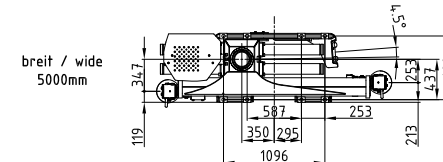

12Z 13Zp+

111 - 130 kNm	7,9 - 9,4 m	3,0 - 3,5 m	3,8 - 5 m	2.180 - 2.360 kg	425°	25 kNm	255 - 285 bar	1x Minimum 100 l/min ~ 50 kW	2x Minimum 75 l/min ~ 79 kW	LS Minimum 160 l/min ~ 80 kW

Rücksitz 01 mit Armsystem 7.50
Back seat 01 with load booms 7.50

Seitensitz 04 rechts & links mit Armsystem 9.50
Side seat 04 right & left with load booms 9.50

Rücksitz 04 mit Armsystem 9.50
Back seat 04 with load booms 9.50

	12Z9.50	2670	2140	1850	1540	1370	1180	(kg)
	13Zp+9.50	2980	2390	2070	1720	1530	1320	(kg)
	12Z8.70	2780	2230	1895	1580	1405		(kg)
	13Zp+8.70	3110	2490	2120	1765	1570		(kg)
	12Z7.90	2925	2340	1950	1625			(kg)
	13Zp+7.90	3270	2615	2180	1815			(kg)
		4m	5m	6m	7m	8m	9m	