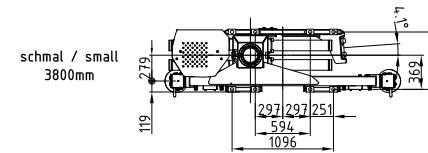

12Z 13Zp+

111 - 130 kNm	7,9 - 9,4 m	3,0 - 3,5 m	3,8 - 5 m	2.180 - 2.360 kg	425°	25 kNm	255 - 285 bar	1x Minimum 100 l/min ~ 50 kW	2x Minimum 75 l/min ~ 79 kW	LS Minimum 160 l/min ~ 80 kW

Rücksitz 01 mit Armsystem 7.50
Back seat 01 with load booms 7.50

Seitensitz 04 rechts & links mit Armsystem 9.50
Side seat 04 right & left with load booms 9.50

Rücksitz 04 mit Armsystem 9.50
Back seat 04 with load booms 9.50

	12Z9.50	2670	2140	1850	1540	1370	1180	(kg)
	13Zp+9.50	2980	2390	2070	1720	1530	1320	(kg)
	12Z8.70	2780	2230	1895	1580	1405		(kg)
	13Zp+8.70	3110	2490	2120	1765	1570		(kg)
	12Z7.90	2925	2340	1950	1625			(kg)
	13Zp+7.90	3270	2615	2180	1815			(kg)
		4m	5m	6m	7m	8m	9m	