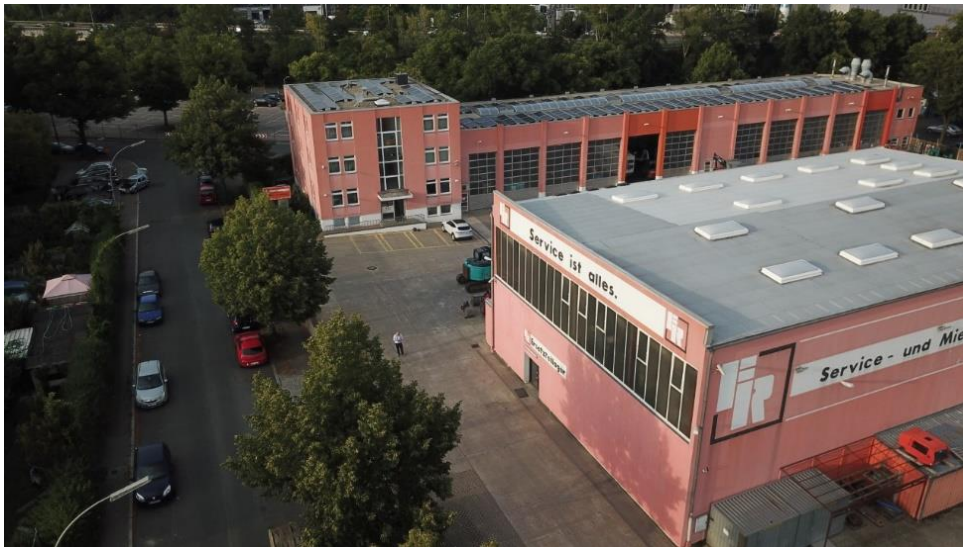

Rohwedder

HANDEL

SERVICE

VERMIETUNG

Baumaschinen · Baugeräte · Baueisenwaren · Werkzeuge

Die Friedrich Rohwedder GmbH, gegründet im Jahr 1925, ist mit sechs Standorten in Berlin und im Land Brandenburg verankert. Die Tätigkeiten der Rohwedder-Unternehmen liegen im Handel, der Vermietung und dem Service von Baumaschinen, Baugeräten und Werkzeugen für das Bauhaupt- und Baunebengewerbe. Nach unserem Leitspruch „Service ist alles.“ sind wir täglich mit 170 Mitarbeitern für unsere Kunden im Einsatz.