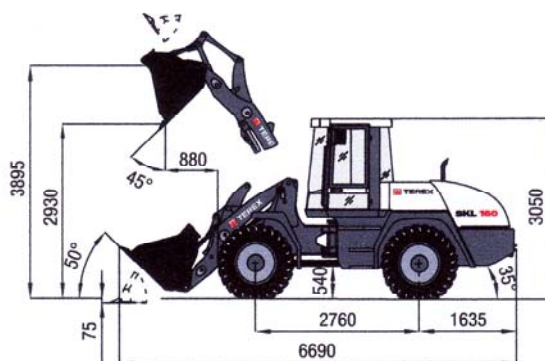

<b>TEREX Schaeff – Radlader TL 160</b>	(Angaben in)	
Motorleistung	kW / PS	74,5/102
Dienstgewicht	kg	9200
Durchfahrtshöhe	mm	3050
Schaufelbreite	mm	2300
Standardschaufel (SAE)	cbm	1,5
Ausschütthöhe	mm	2890
Nutzlast Palettengabel (1,25)	kg	3200
Zul. Gesamtgewicht	t	9,2

**Abmessungen: Standardschaufel**

Inhalt nach ISO 7546: 1,60 m<sup>3</sup>  
Maximales Schüttgewicht: 1,8 t/m<sup>3</sup>