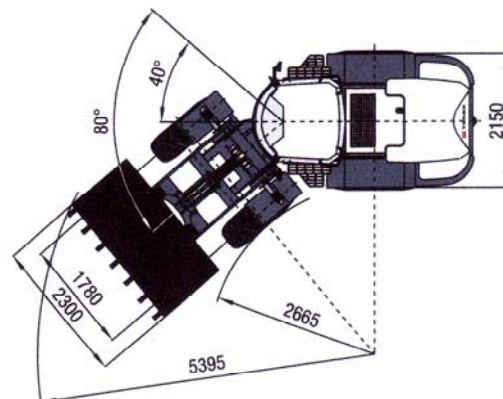

<b>TEREX Schaeff – Radlader TL 160</b>	(Angaben in)	
Motorleistung	kW / PS	74,5/102
Dienstgewicht	kg	9200
Durchfahrtshöhe	mm	3050
Schaufelbreite	mm	2300
Standardschaufel (SAE)	cbm	1,5
Ausschütthöhe	mm	2890
Nutzlast Palettengabel (1,25)	kg	3200
Zul. Gesamtgewicht	t	9,2

**Abmessungen: Standardschaufel**

Inhalt nach ISO 7546: 1,60 m<sup>3</sup>  
Maximales Schüttgewicht: 1,8 t/m<sup>3</sup>