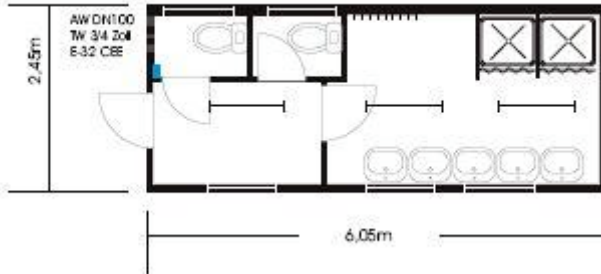

### SC25 Sanitärcontainer

- Ausstattung:
- 2 WC-Kabinen
  - 2 Urinalbecken
  - 2 Duschkabinen
  - 5 Waschbecken
  - 200 Liter Warmwasserboiler
  - Kleiderhakenleiste (8 Haken)
  - 1 E-Verteilung (Fi-Schutzs.+ Si.-Autom.)
  - 1 E-Licht, Heizung
  - 1 E-Ventilator
  - 1 E-Anschluss 380 V 32A CEE

### SC10 Sanitärcontainer

- Ausstattung:
- 1 WC-Kabine
  - 1 Urinalbecken
  - 1 Duschkabine
  - 2 Waschbecken
  - 100 Liter Warmwasserboiler
  - Kleiderhakenleiste (8 Haken)
  - 1 E-Verteilung (Fi-Schutzs.+ Si.-Autom.)
  - 1 E-Licht, Heizung
  - 1 E-Ventilator
  - 1 E-Anschluss 380 V 32A CEE

### SWC Schwarz-Weiß-Container

- Ausstattung:
- 1 WC-Kabine
  - 1 Duschkabine
  - 2 Spiegel
  - 1 Handwaschbecken
  - 12 Stahlschränke
  - 2 Sitzbänke
  - 200 Liter Warmwasserboiler
  - 1 E-Verteilung (Fi-Schutzs.+ Si.-Autom.)
  - 3 E-Licht
  - 3 E-Heizung
  - 1 E-Ventilator
  - 1 E-Anschluss 380 V 32A CEE
  - 1 Anschluss für Stiefelwaschanlage

Nr. auf Anfrage

**SC25 Sanitärcontainer für Damen**

- Ausstattung:
- 2 Toiletten
  - 2 Duschkabinen
  - 5 Handwaschbecken
  - 200 Liter Warmwasserboiler
  - Kleiderhakenleiste (8 Haken)
  - 1 E-Verteilung (Fi-Schutzs.+ Si.-Autom.)
  - 1 E-Licht, E-Heizung
  - 1 E-Ventilator
  - 1 E-Anschluss 380 V 32A CEE