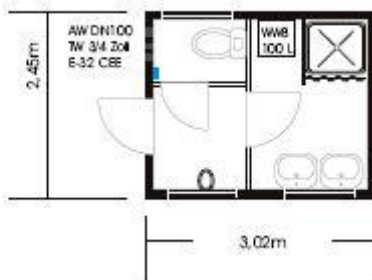

### SC25 Sanitärcontainer

- Ausstattung:
- 2 WC-Kabinen
  - 2 Urinalbecken
  - 2 Duschkabinen
  - 5 Waschbecken
  - 200 Liter Warmwasserboiler
  - Kleiderhakenleiste (8 Haken)
  - 1 E-Verteilung (Fi-Schutzs.+ Si.-Autom.)
  - 1 E-Licht, Heizung
  - 1 E-Ventilator
  - 1 E-Anschluss 380 V 32A CEE

### SC10 Sanitärcontainer

- Ausstattung:
- 1 WC-Kabine
  - 1 Urinalbecken
  - 1 Duschkabine
  - 2 Waschbecken
  - 100 Liter Warmwasserboiler
  - Kleiderhakenleiste (8 Haken)
  - 1 E-Verteilung (Fi-Schutzs.+ Si.-Autom.)
  - 1 E-Licht, Heizung
  - 1 E-Ventilator
  - 1 E-Anschluss 380 V 32A CEE

### SWC Schwarz-Weiß-Container

- Ausstattung:
- 1 WC-Kabine
  - 1 Duschkabine
  - 2 Spiegel
  - 1 Handwaschbecken
  - 12 Stahlschränke
  - 2 Sitzbänke
  - 200 Liter Warmwasserboiler
  - 1 E-Verteilung (Fi-Schutzs.+ Si.-Autom.)
  - 3 E-Licht
  - 3 E-Heizung
  - 1 E-Ventilator
  - 1 E-Anschluss 380 V 32A CEE
  - 1 Anschluss für Stiefelwaschanlage

Nr. auf Anfrage

**SC25 Sanitärcontainer für Damen**

- Ausstattung:
- 2 Toiletten
  - 2 Duschkabinen
  - 5 Handwaschbecken
  - 200 Liter Warmwasserboiler
  - Kleiderhakenleiste (8 Haken)
  - 1 E-Verteilung (Fi-Schutzs.+ Si.-Autom.)
  - 1 E-Licht, E-Heizung
  - 1 E-Ventilator
  - 1 E-Anschluss 380 V 32A CEE