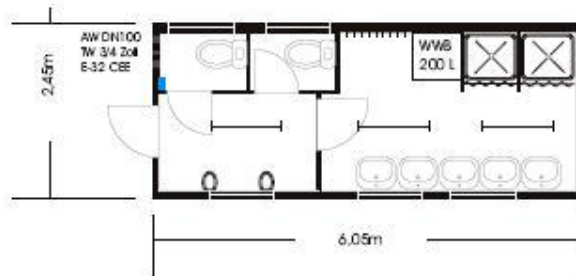

### SC25 Sanitärcontainer

- Ausstattung:
- 2 WC-Kabinen
  - 2 Urinalbecken
  - 2 Duschkabinen
  - 5 Waschbecken
  - 200 Liter Warmwasserboiler
  - Kleiderhakenleiste (8 Haken)
  - 1 E-Verteilung (Fi-Schutzs.+ Si.-Autom.)
  - 1 E-Licht, Heizung
  - 1 E-Ventilator
  - 1 E-Anschluss 380 V 32A CEE

### SC10 Sanitärcontainer

- Ausstattung:
- 1 WC-Kabine
  - 1 Urinalbecken
  - 1 Duschkabine
  - 2 Waschbecken
  - 100 Liter Warmwasserboiler
  - Kleiderhakenleiste (8 Haken)
  - 1 E-Verteilung (Fi-Schutzs.+ Si.-Autom.)
  - 1 E-Licht, Heizung
  - 1 E-Ventilator
  - 1 E-Anschluss 380 V 32A CEE

Nr. auf Anfrage

**SC25 Sanitärcontainer für Damen**

- Ausstattung:
- 2 Toiletten
  - 2 Duschkabinen
  - 5 Handwaschbecken
  - 200 Liter Warmwasserboiler
  - Kleiderhakenleiste (8 Haken)
  - 1 E-Verteilung (Fi-Schutzs.+ Si.-Autom.)
  - 1 E-Licht, E-Heizung
  - 1 E-Ventilator
  - 1 E-Anschluss 380 V 32A CEE

**SC10 Sanitärcontainer für Damen**

- Ausstattung:
- 1 Toilette
  - 1 Duschkabine
  - 2 Handwaschbecken
  - 100 Liter Warmwasserboiler
  - Kleiderhakenleiste (8 Haken)
  - 1 E-Verteilung (Fi-Schutzs.+ Si.-Autom.)
  - 1 E-Licht, E-Heizung
  - 1 E-Ventilator
  - 1 E-Anschluss 380 V 32A CEE