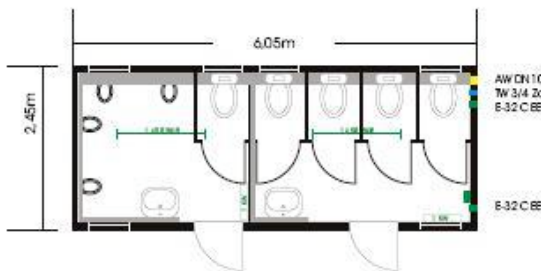

WC 25 WC-Cont. Damen u. Herren

1. Ausstattung:
2. -1 E-Verteilung (Fi-Schutzs.+ Si.-Autom.)
   - -2 E-Licht, Heizung
   - -1 E-Anschluss 380 V 32A CEE
3. Damen
4. -4 WC-Kabinen
   - -1 Waschbecken 5 ltr. Warmwasserboiler
5. Herren
6. -1 WC-Kabine
   - -4 Urinalbecken
   - -1 Waschbecken 5 ltr. Warmwasserboiler