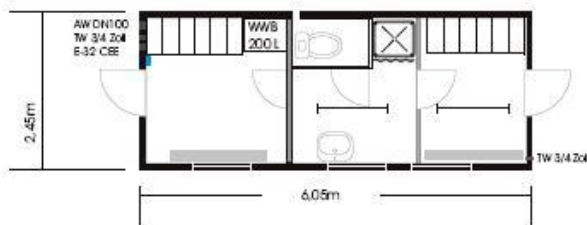

### SC25 Sanitärcontainer

- Ausstattung:
- 2 WC-Kabinen
  - 2 Urinalbecken
  - 2 Duschkabinen
  - 5 Waschbecken
  - 200 Liter Warmwasserboiler
  - Kleiderhakenleiste (8 Haken)
  - 1 E-Verteilung (Fi-Schutzs.+ Si.-Autom.)
  - 1 E-Licht, Heizung
  - 1 E-Ventilator
  - 1 E-Anschluss 380 V 32A CEE

### SC10 Sanitärcontainer

- Ausstattung:
- 1 WC-Kabine
  - 1 Urinalbecken
  - 1 Duschkabine
  - 2 Waschbecken
  - 100 Liter Warmwasserboiler
  - Kleiderhakenleiste (8 Haken)
  - 1 E-Verteilung (Fi-Schutzs.+ Si.-Autom.)
  - 1 E-Licht, Heizung
  - 1 E-Ventilator
  - 1 E-Anschluss 380 V 32A CEE

### SWC Schwarz-Weiß-Container

- Ausstattung:
- 1 WC-Kabine
  - 1 Duschkabine
  - 2 Spiegel
  - 1 Handwaschbecken
  - 12 Stahlschränke
  - 2 Sitzbänke
  - 200 Liter Warmwasserboiler
  - 1 E-Verteilung (Fi-Schutzs.+ Si.-Autom.)
  - 3 E-Licht
  - 3 E-Heizung
  - 1 E-Ventilator
  - 1 E-Anschluss 380 V 32A CEE
  - 1 Anschluss für Stiefelwaschanlage

Nr. auf Anfrage

**SC25 Sanitärcontainer für Damen**

- Ausstattung:
- 2 Toiletten
  - 2 Duschkabinen
  - 5 Handwaschbecken
  - 200 Liter Warmwasserboiler
  - Kleiderhakenleiste (8 Haken)
  - 1 E-Verteilung (Fi-Schutzs.+ Si.-Autom.)
  - 1 E-Licht, E-Heizung
  - 1 E-Ventilator
  - 1 E-Anschluss 380 V 32A CEE