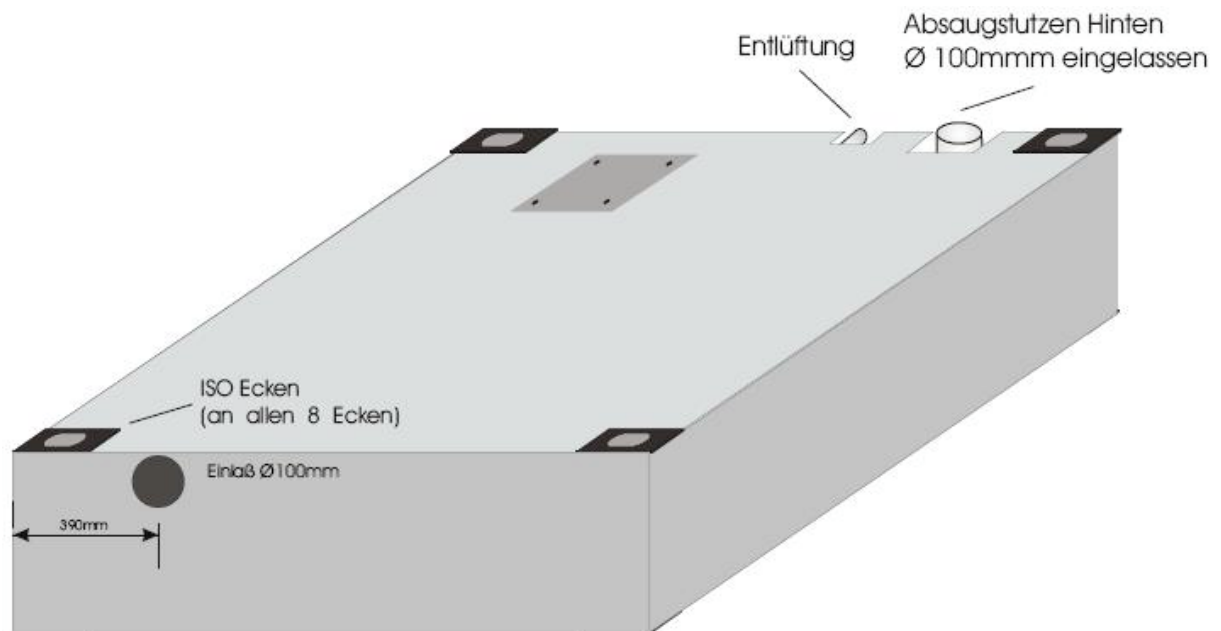

Nr. auf Anfrage

Alle WC-Container sind zusätzlich ausgerüstet mit:

- Papierhandtuchspender
- Seifenspender
- Abfallgitterbox
- WC-Bürstengarnitur
- Hygieneeimer

Fäkalientank 5m³ oder 10 m³

Fassungsvermögen	Länge	Breite	Höhe	Leergewicht
10 m³	6,05 m	2,45 m	0,69 m	ca. 1800 kg
5 m³	3,05 m	2,45 m	0,69 m	ca. 800 kg